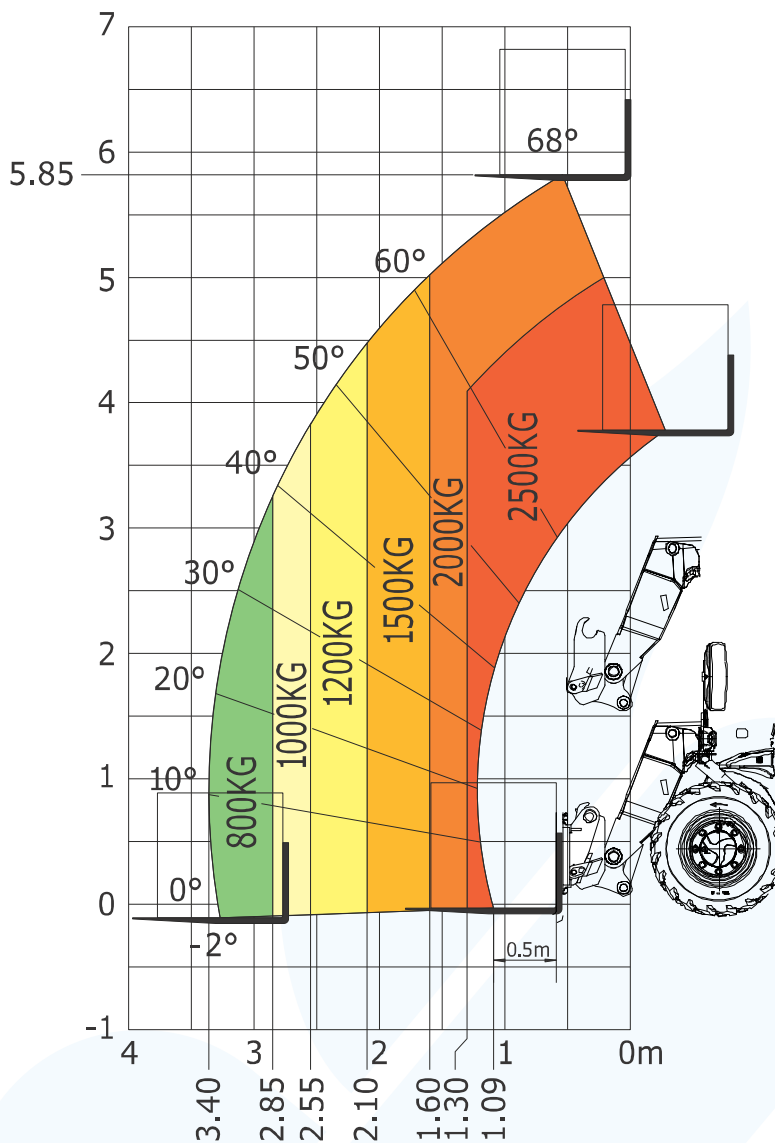

PASSIL (SEDE)

Estrada Nacional 4, Km 18
Passil
2890-020 Alcochete
Tel: (+351) 212 328 000
Fax: (+351) 212 328 029

PORTO

Rua de Recarei
Quinta do Ribeiro - Gondivai
4465-728 Leça do Balio
Tel: (+351) 229 579 430
Fax: (+351) 229 579 439

POMBAL

Estrada Nacional 1
Km 158,7 (Relvão)
3105-459 Redinha
Tel: (+351) 236 219 606
Fax: (+351) 236 219 425

SINES

ZIL 2, Lote 1016
7520-904 Sines
3105-459 Redinha
Tel: (+351) 269 633 064
Fax: (+351) 269 633 066

ALGARVE

Estrada Nacional 125, Km 84,25
Lugar Conseguinte
Vale Judeu
8125-019 Quarteira
Tel: (+351) 289 328 370
Fax: (+351) 289 328 892