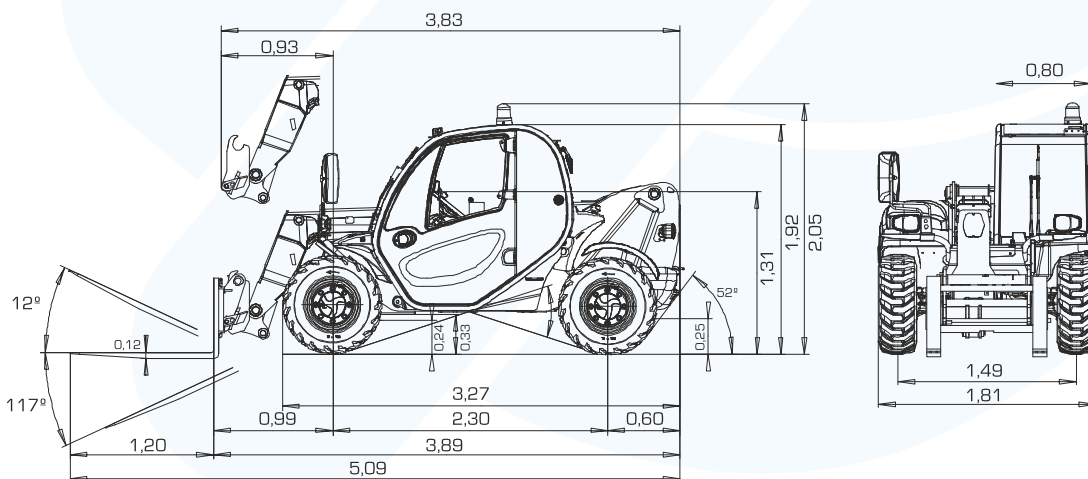

PASSIL (SEDE)

Estrada Nacional 4, Km 18
Passil
2890-020 Alcochete
Tel: (+351) 212 328 000
Fax: (+351) 212 328 029

PORTO

Rua de Recarei
Quinta do Ribeiro - Gondivai
4465-728 Leça do Balio
Tel: (+351) 229 579 430
Fax: (+351) 229 579 439

POMBAL

Estrada Nacional 1
Km 158,7 (Relvão)
3105-459 Redinha
Tel: (+351) 236 219 606
Fax: (+351) 236 219 425

SINES

ZIL 2, Lote 1016
7520-904 Sines
3105-459 Redinha
Tel: (+351) 269 633 064
Fax: (+351) 269 633 066

ALGARVE

Estrada Nacional 125, Km 84,25
Lugar Conseguinte
Vale Judeu
8125-019 Quarteira
Tel: (+351) 289 328 370
Fax: (+351) 289 328 892